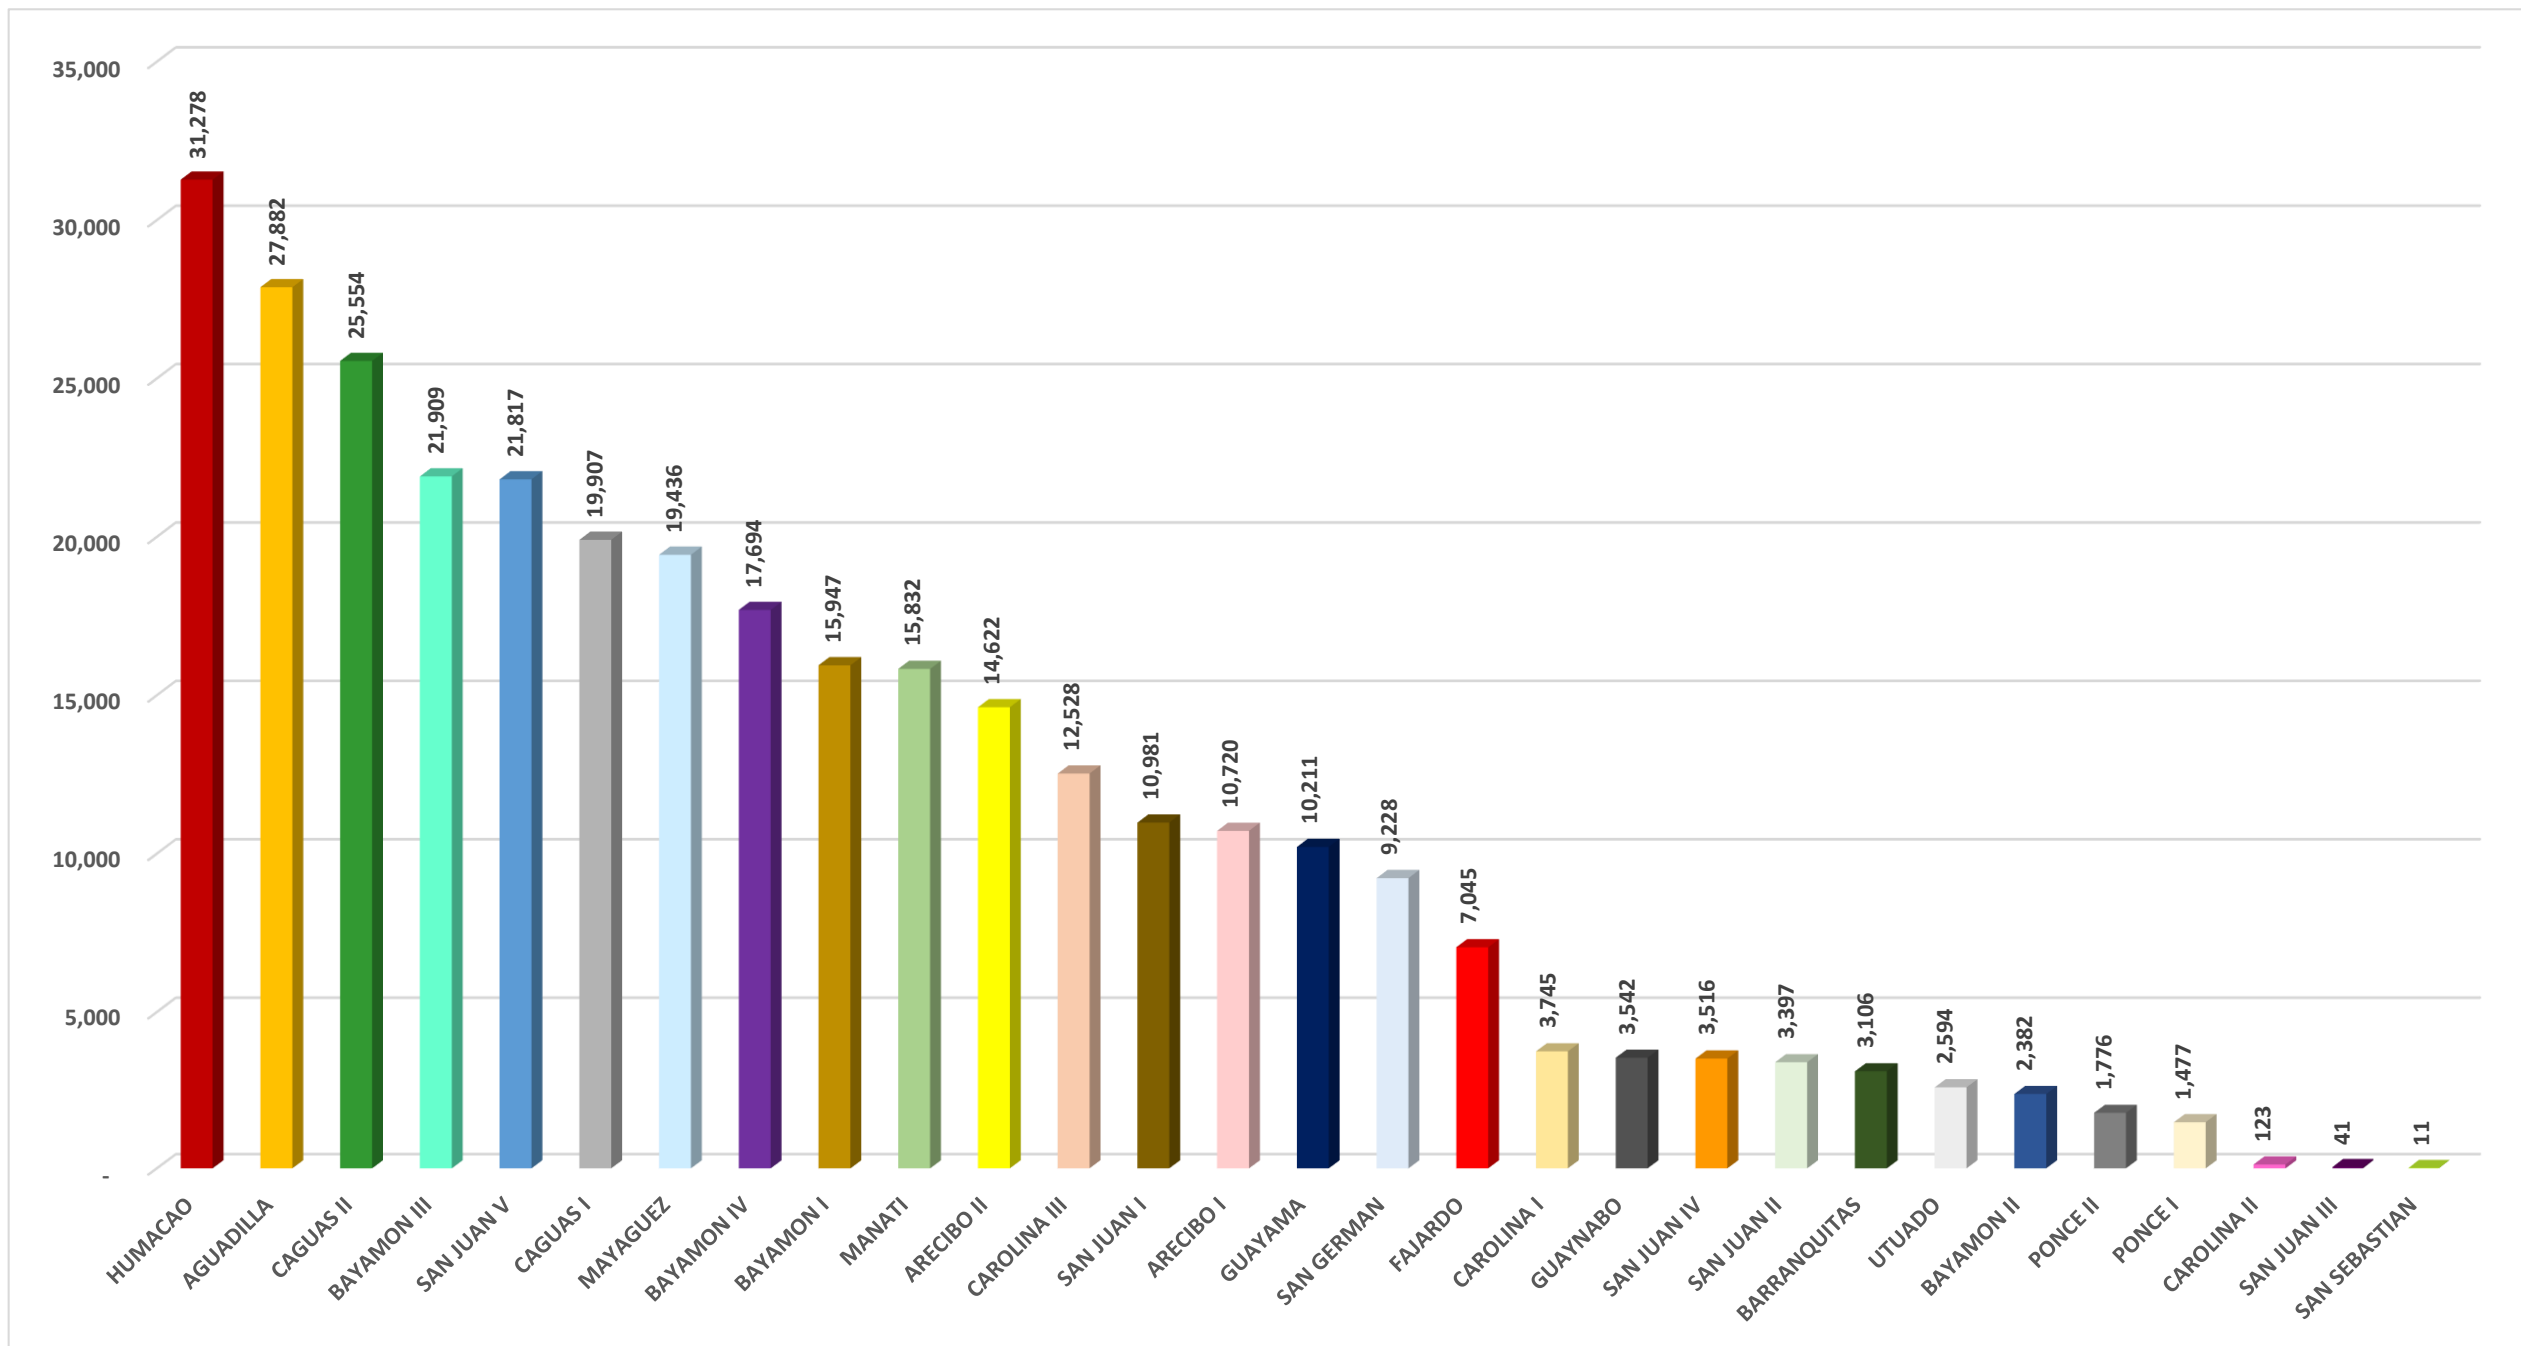

# DOCUMENTOS PENDIENTES MAYO 2015

TOTAL DE DOCUMENTOS PENDIENTES 318,301