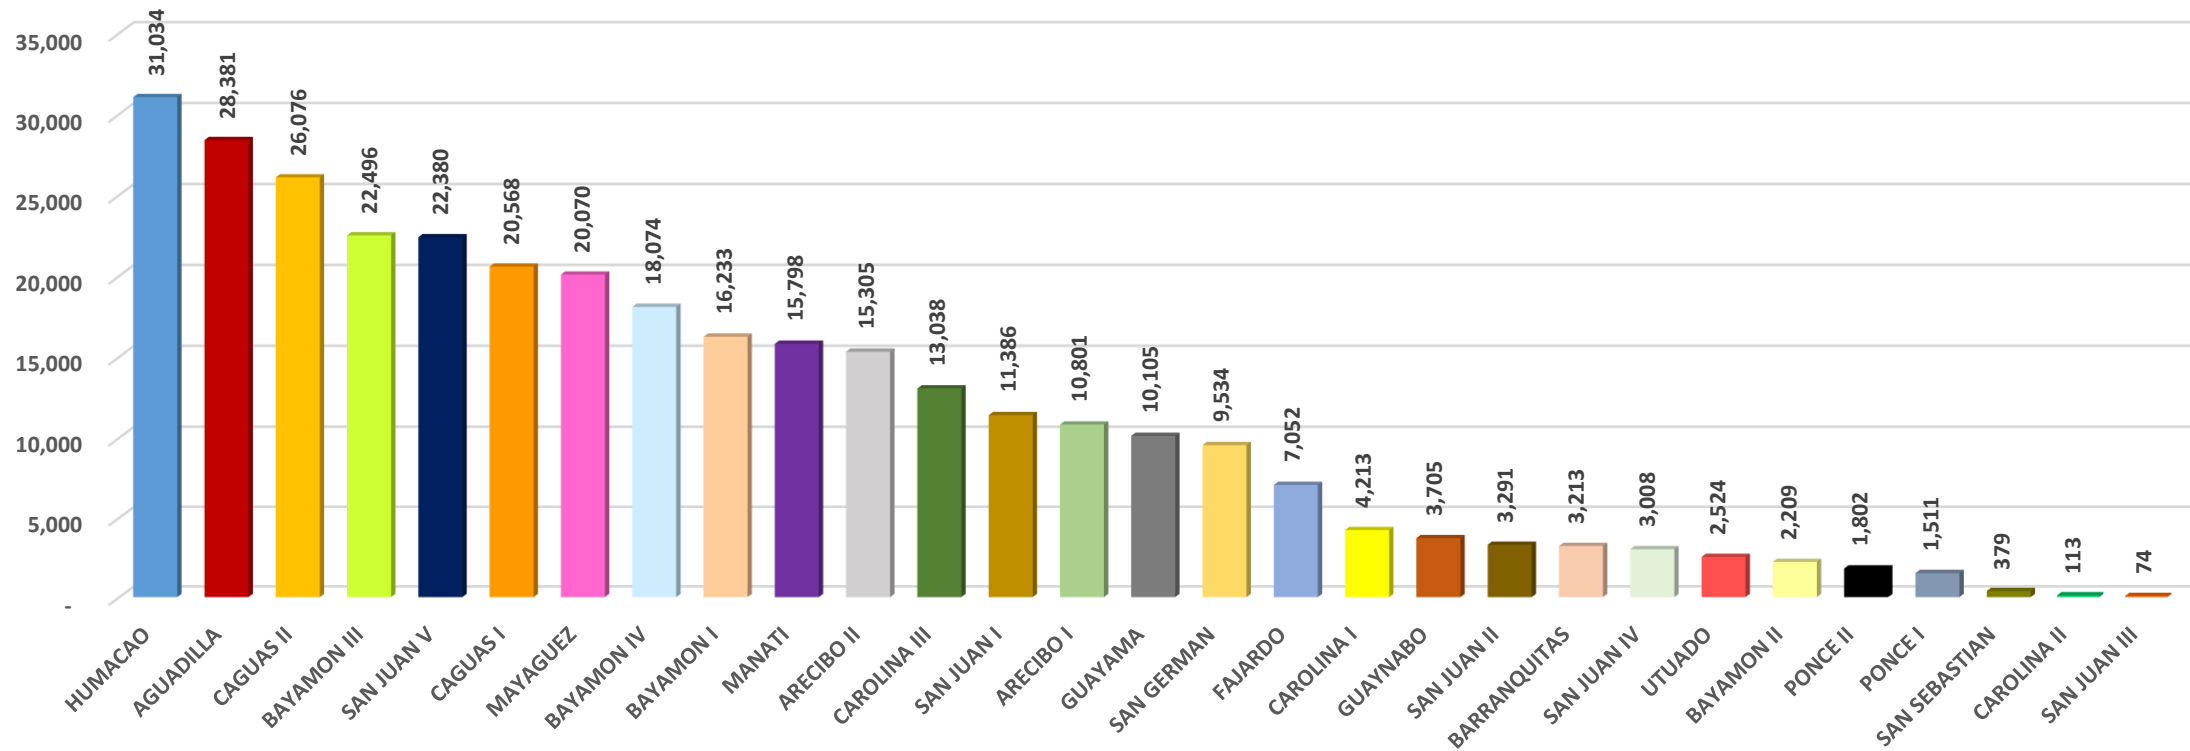

DOCUMENTOS PENDIENTES A JUNIO 2015

TOTAL DE DOCUMENTOS PENDIENTES 324,373