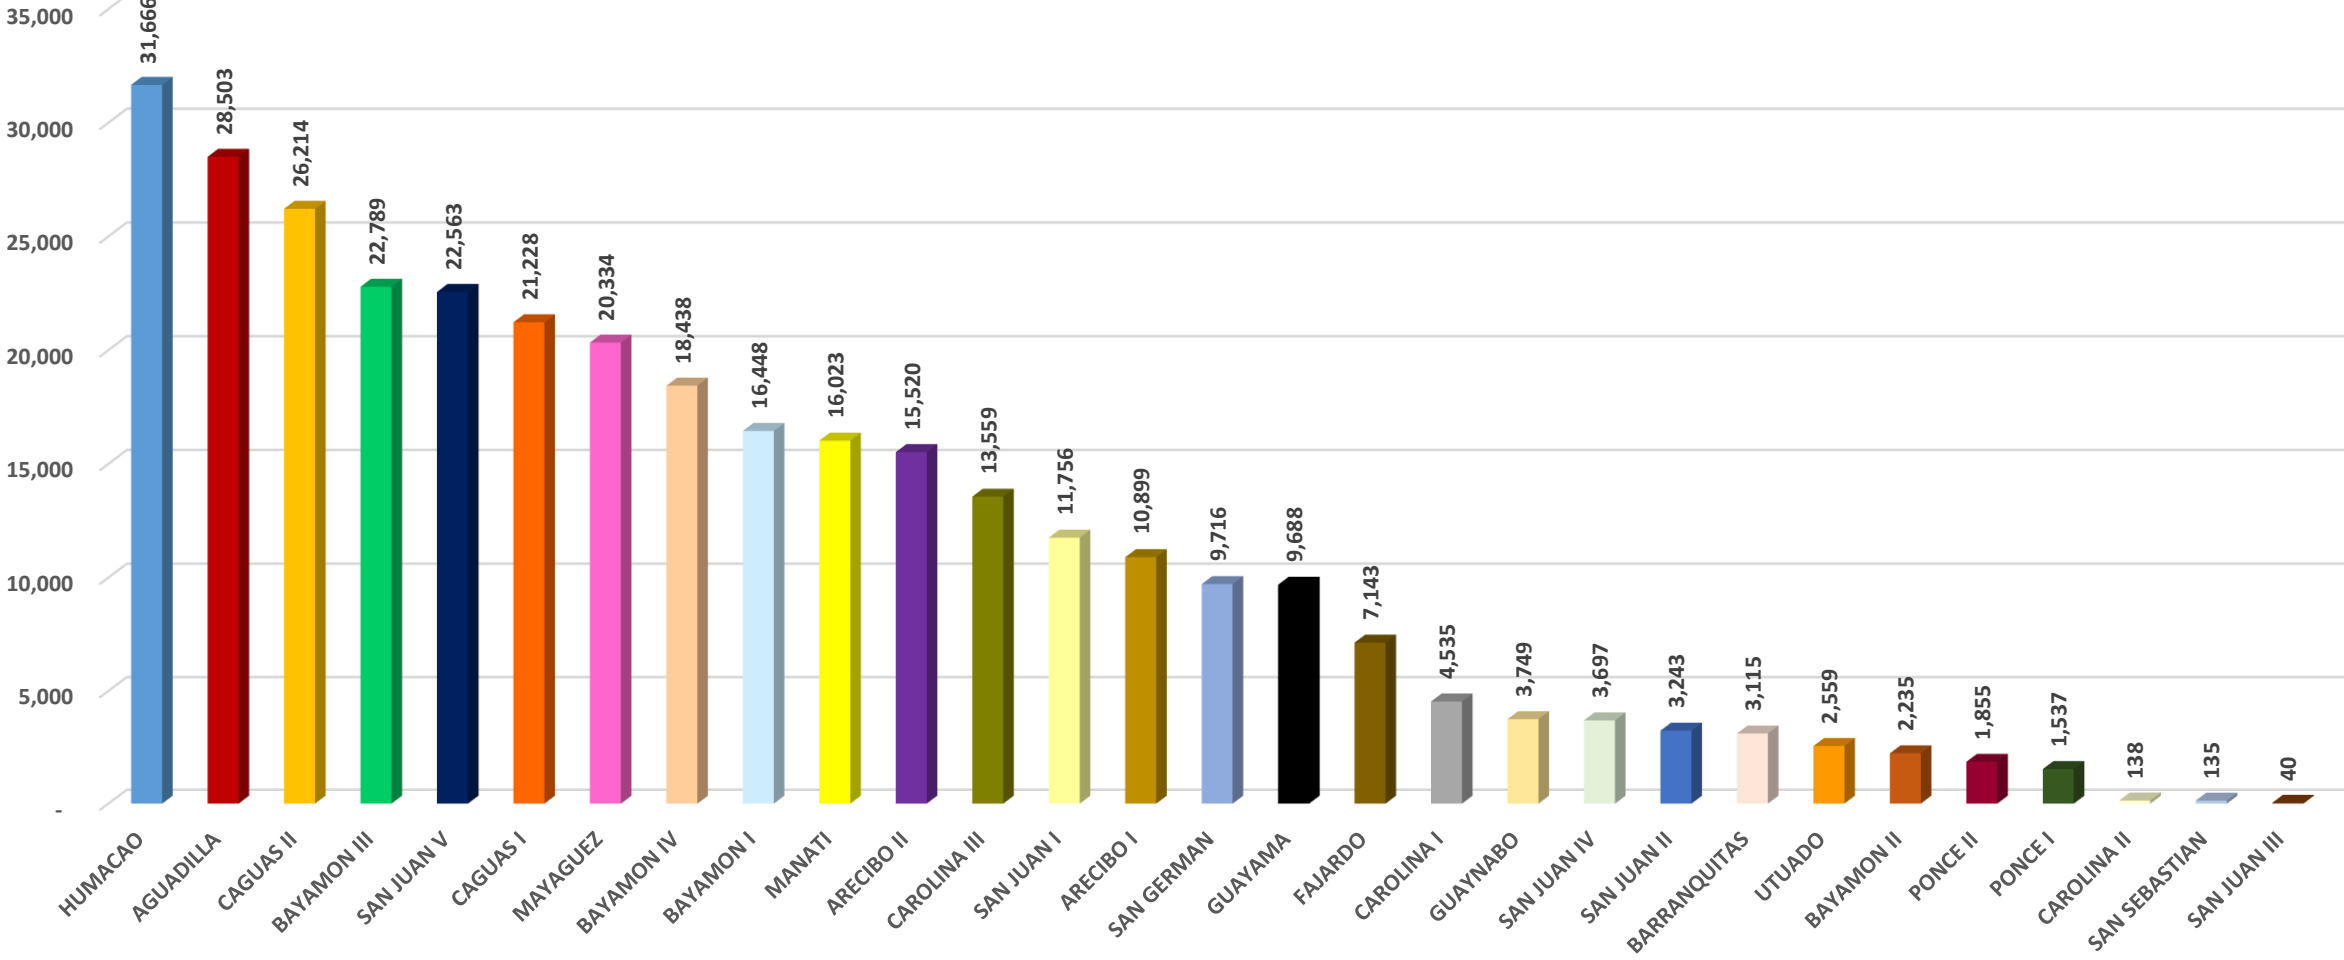

# DOCUMENTOS PENDIENTES A JULIO 2015

TOTAL DE DOCUMENTOS PENDIENTES 329,325