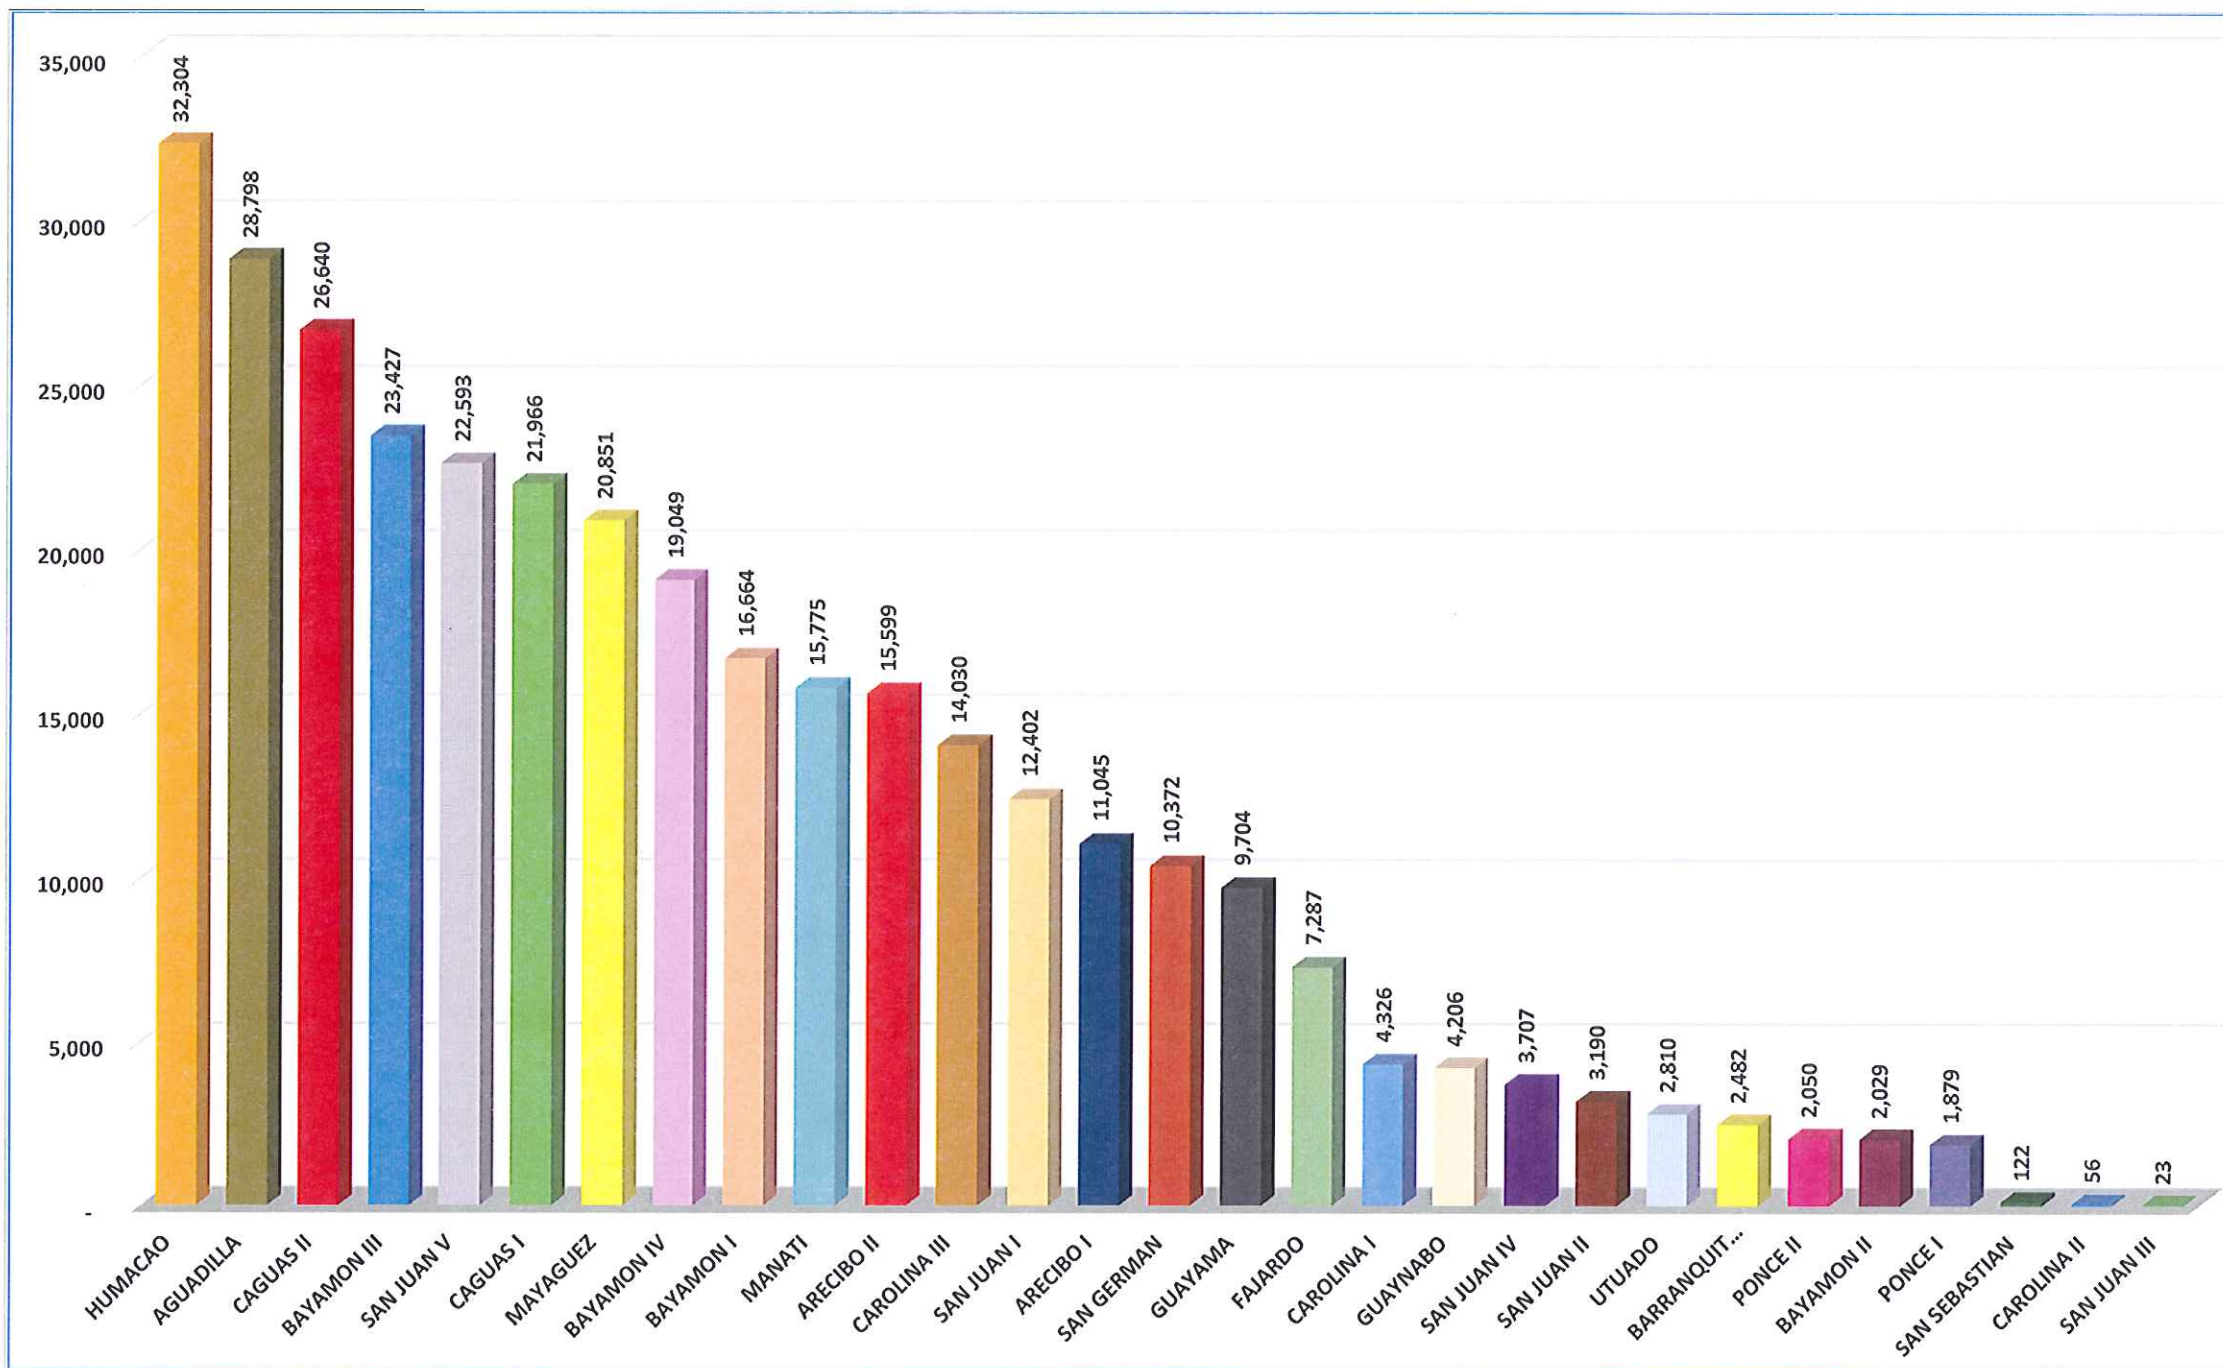

DOCUMENTOS PENDIENTES A SEPTIEMBRE 2015

TOTAL DE DOCUMENTOS PENDIENTES 335,386