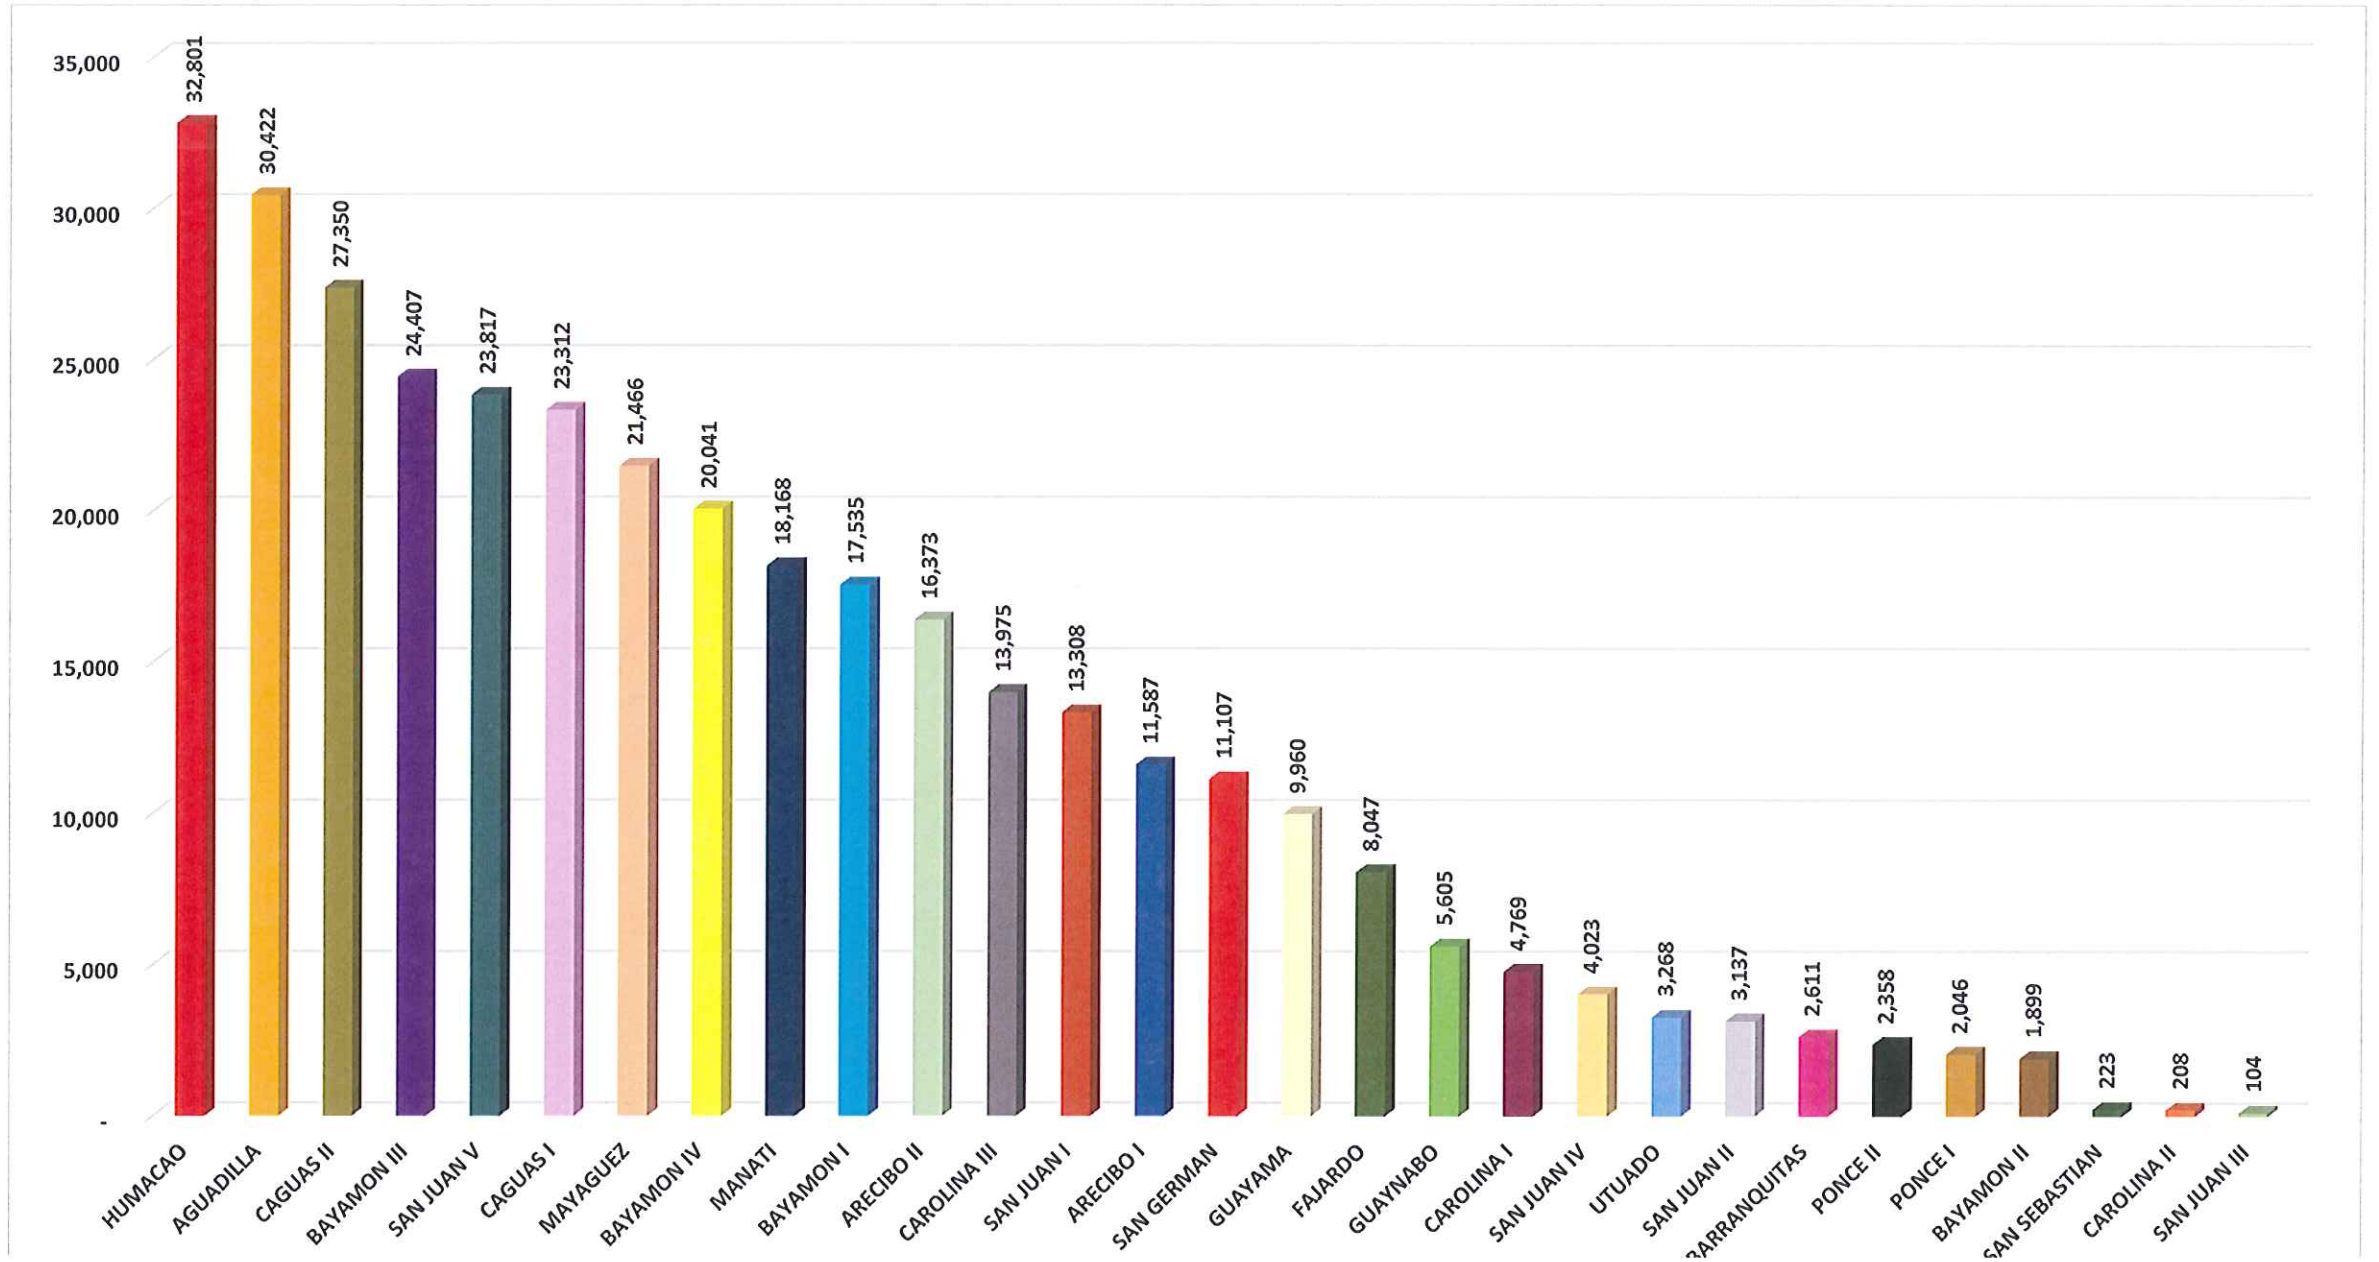

TOTAL DE DOCUMENTOS PENDIENTES A DICIEMBRE 2015

TOTAL DE DOCUMENTOS PENDIENTES 353,927