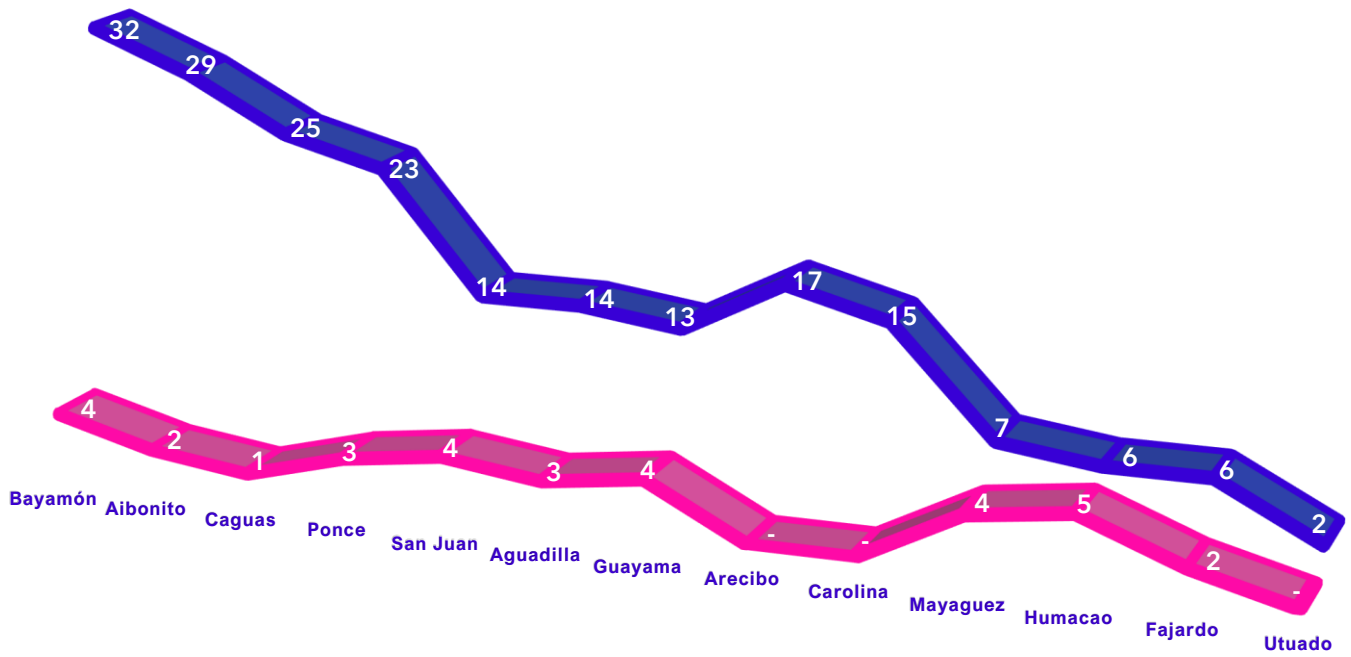

2017-2018

Estadísticas Menores

Menores Incurros 2017-2018

Bayamón	4	32	36	15%
Aibonito	2	29	31	13%
Caguas	1	25	26	11%
Ponce	3	23	26	11%
San Juan	4	14	18	8%
Aguadilla	3	14	17	7%
Guayama	4	13	17	7%
Arecibo	-	17	17	7%
Carolina	-	15	15	6%
Mayaguez	4	7	11	5%
Humacao	5	6	11	5%
Fajardo	2	6	8	3%
Utua	-	2	2	1%
	32	203	235	

Incursos . Incursas . Procuradurías . 2017-2018

Edad . Incursas . 2017-2018

17 Años
15

16 Años
6

15 Años
3

14 Años
3

13 Años
3

12 Años
2

Edad . Incurrosos . 2017-2018